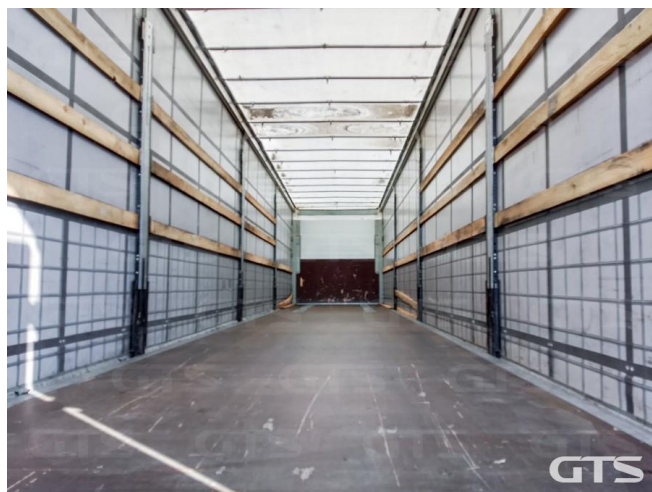

## Основные характеристики

Длина: 13.6

Склад: Нижний Новгород

Количество осей: 3

Марка осей: Schmitz

Тормоза: Дисковые

Задний портал: Ворота

Тип: Шторный